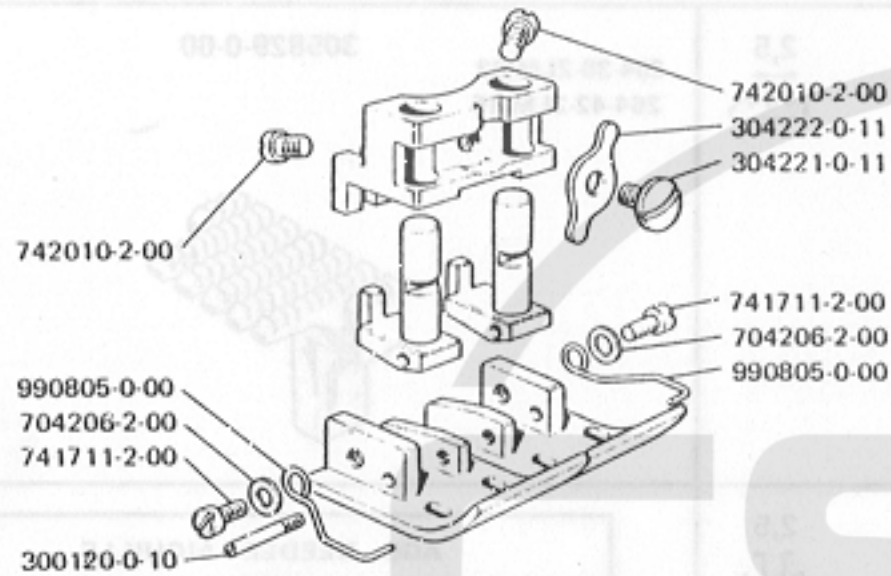

264-42-2LM-15

306088-3-11