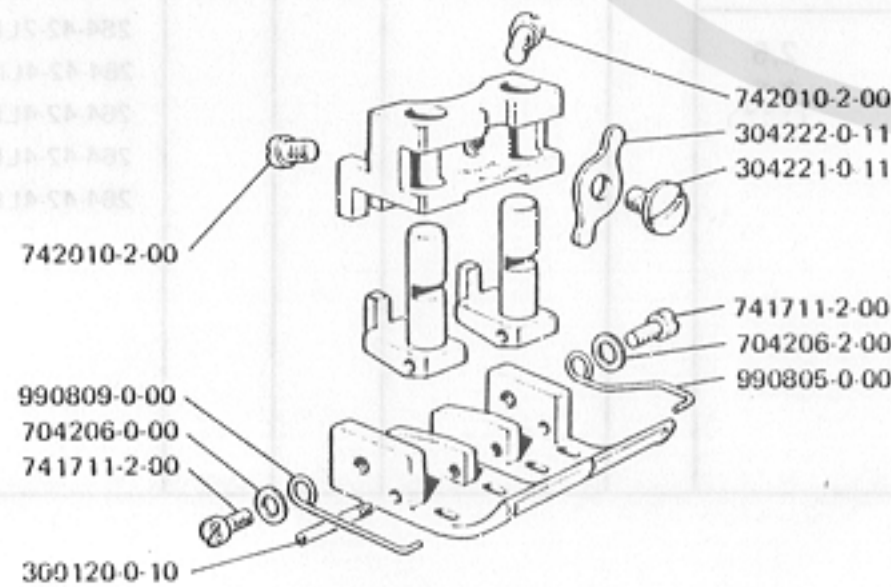

264-38-2LM-02

306382-3-00