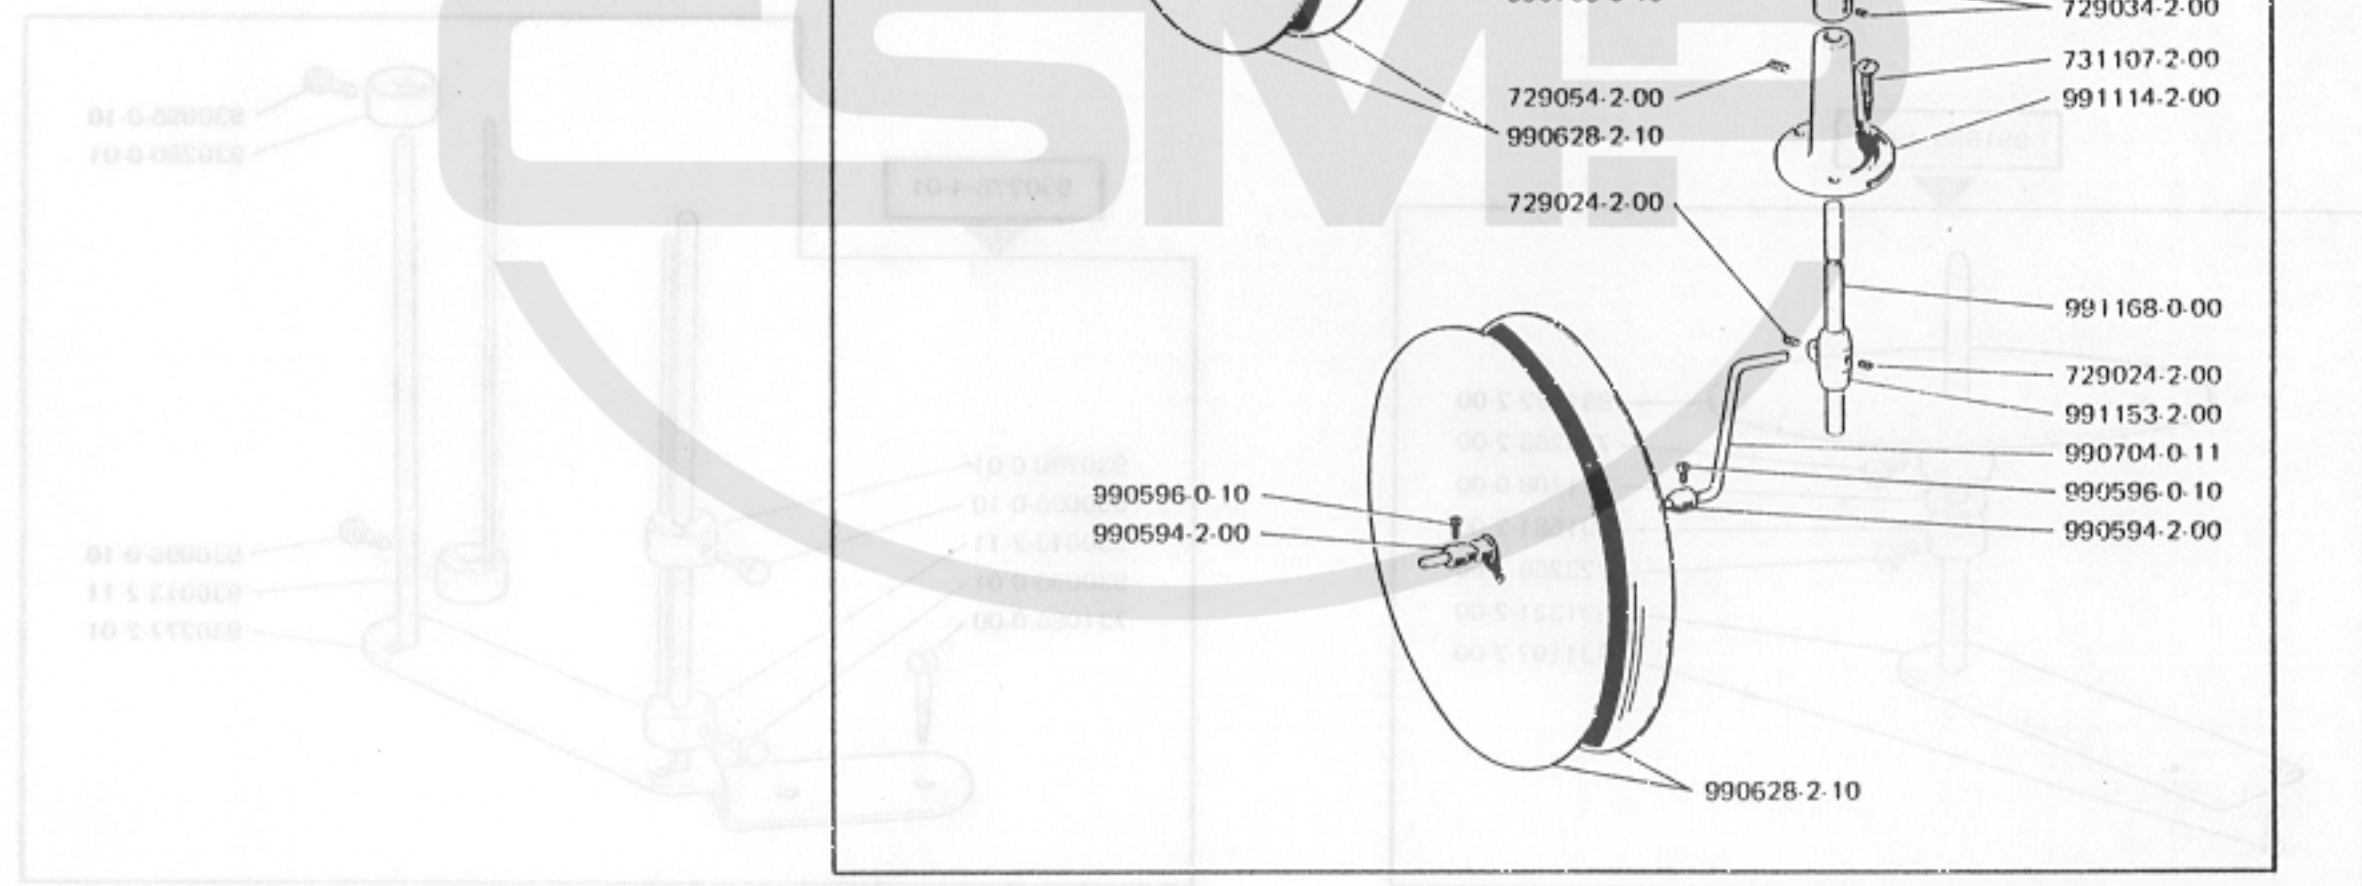

PER GUIDE FRONTALI
FOR FRONT FOLDER
POUR GUIDE FRONTAL

- 264.42.2LM-13
- 264.42.2LM-15
- 264.42.4LM-16
- 264.42.4LM-17
- 264.42.4LM-18
- 264.42.4LM-24

991236-4-00

SOLO A RICHIESTA
ONLY ON REQUEST
SEULEMENT SUR DEMANDE