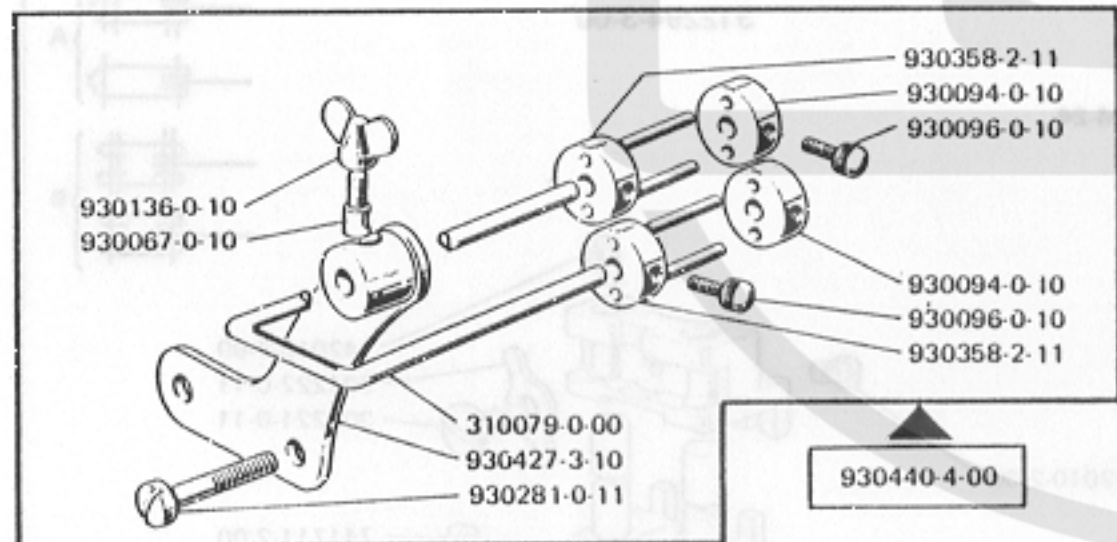

264-38-2LM-02
264-38-2LM-03