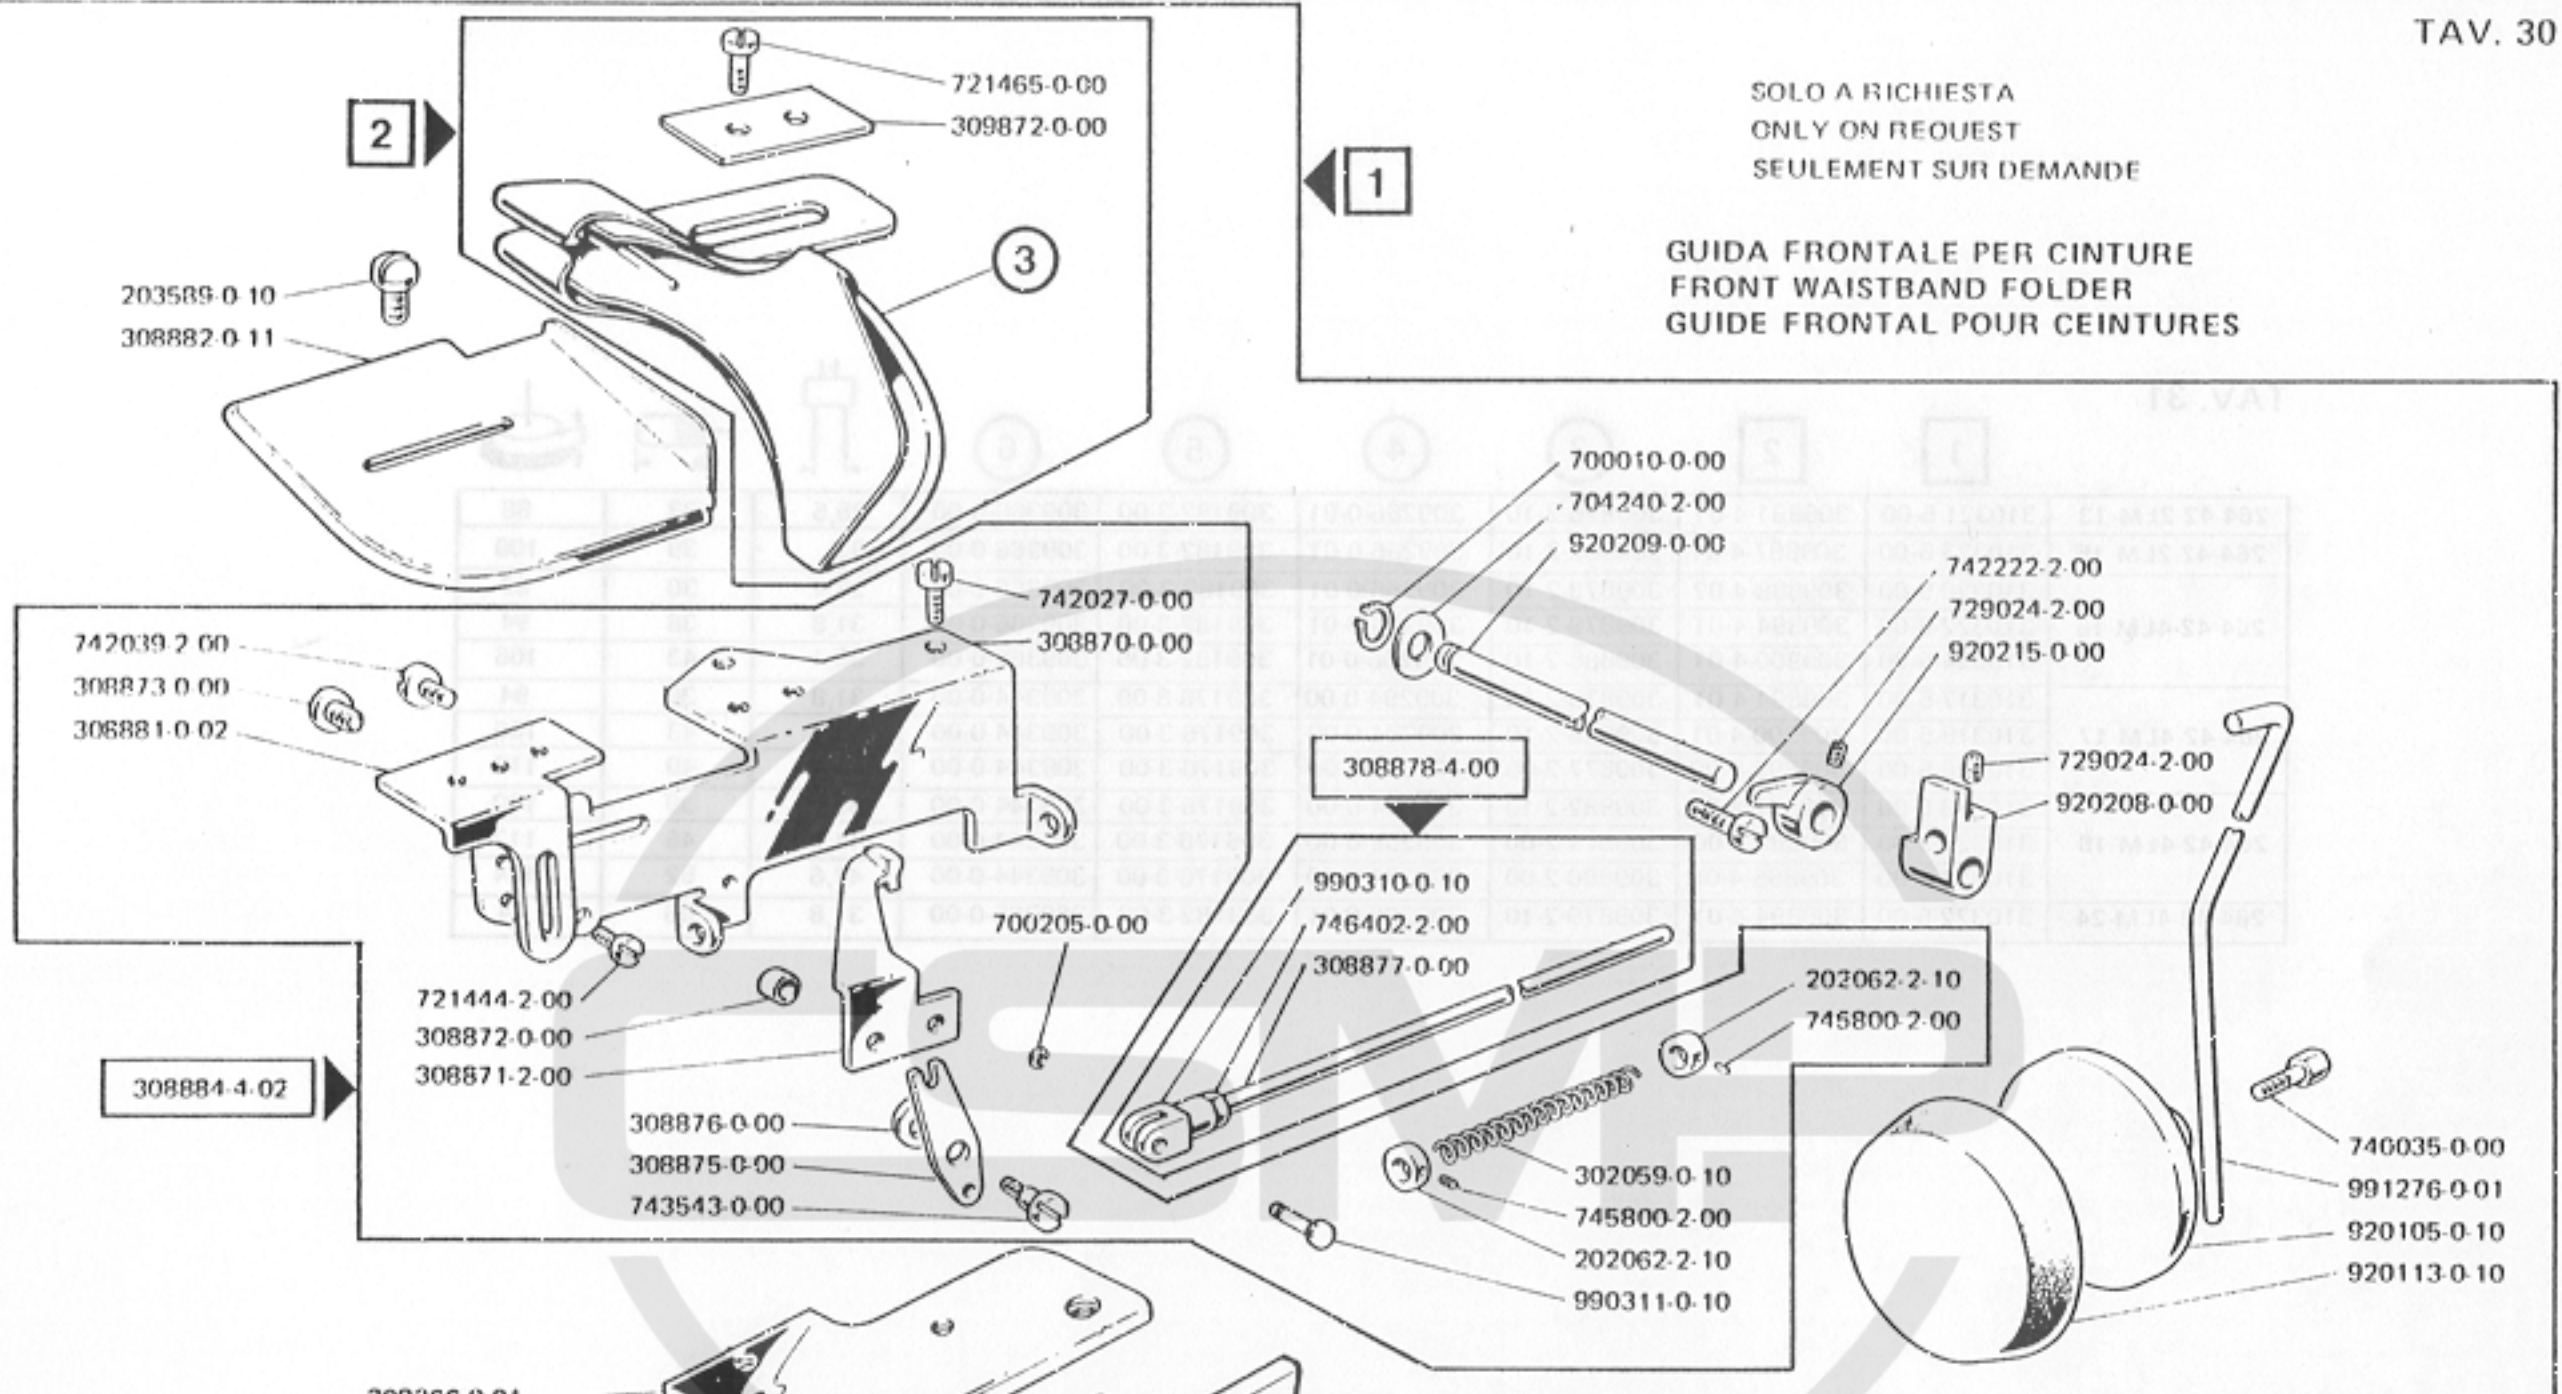

SOLO A RICHIESTA
ONLY ON REQUEST
SEULEMENT SUR DEMANDE

GUIDA FRONTALE PER CINTURE
FRONT WAISTBAND FOLDER
GUIDE FRONTAL POUR CEINTURES

	1	2	3			
264-42-2LM-13	309906-5-01	309986-4-00	309977-2-00	28,5	33	88
264-42-2LM-15	309908-5-01	309988-4-00	309979-2-00	33	39	100
264-42-4LM-16	309905-5-01	309985-4-00	309976-2-00	25,4	30	82
	309907-5-01	309987-4-00	309978-2-00	31,8	36	94
	309909-5-01	309989-4-00	309980-2-00	38,2	43	106
264-42-4LM-17	309907-5-01	309987-4-00	309978-2-00	31,8	36	94
	309909-5-01	309989-4-00	309980-2-00	38,2	43	106
264-42-4LM-18	309909-5-01	309989-4-00	309980-2-00	38,2	43	106
264-42-4LM-24	309907-5-01	309987-4-00	309978-2-00	31,8	36	94