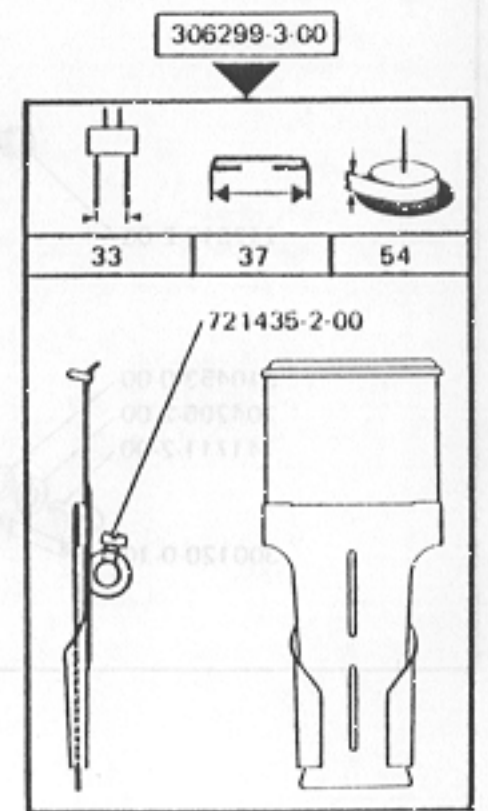

264-38-2LM-02
264-38-2LM-03