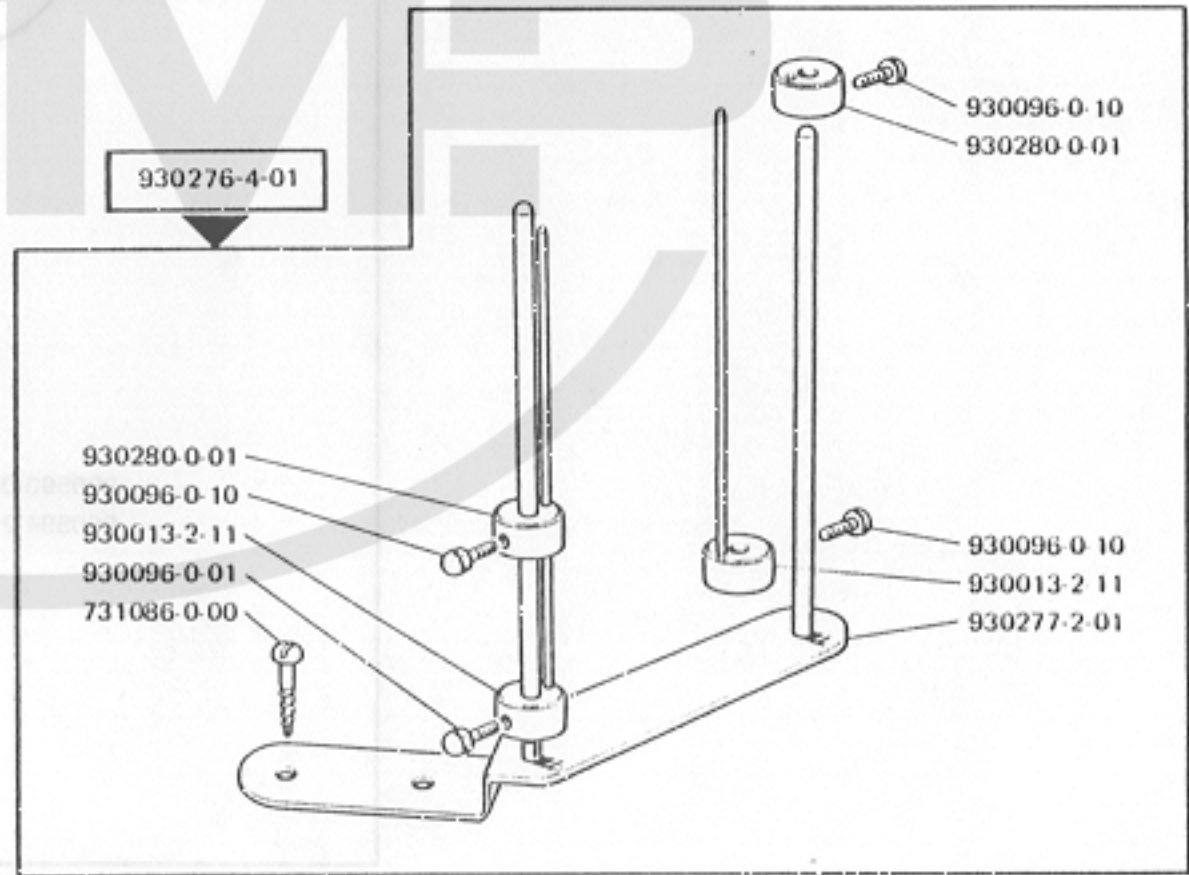

SOLO A RICHIESTA
ONLY ON REQUEST
SEULEMENT SUR DEMANDE

- 264-42-2LM-13
- 264-42-2LM-15
- 264-42-4LM-16
- 264-42-4LM-17
- 264-42-4LM-18
- 264-42-4LM-24

PER GUIDE LATERALI
FOR RIGHT ANGLE FOLDER
POUR GUIDE LATÉRAL

264-42-2LM-13
264-42-2LM-15
264-42-4LM-16
264-42-4LM-17
264-42-4LM-18
264-42-4LM-24

SOLO A RICHIESTA
ONLY ON REQUEST
SEULEMENT SUR DEMANDE