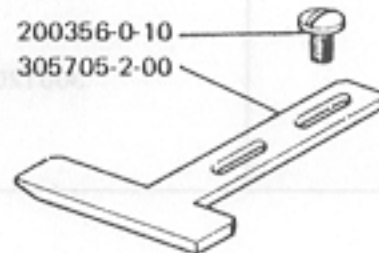

264-38-2LM-02
264-38-2LM-03