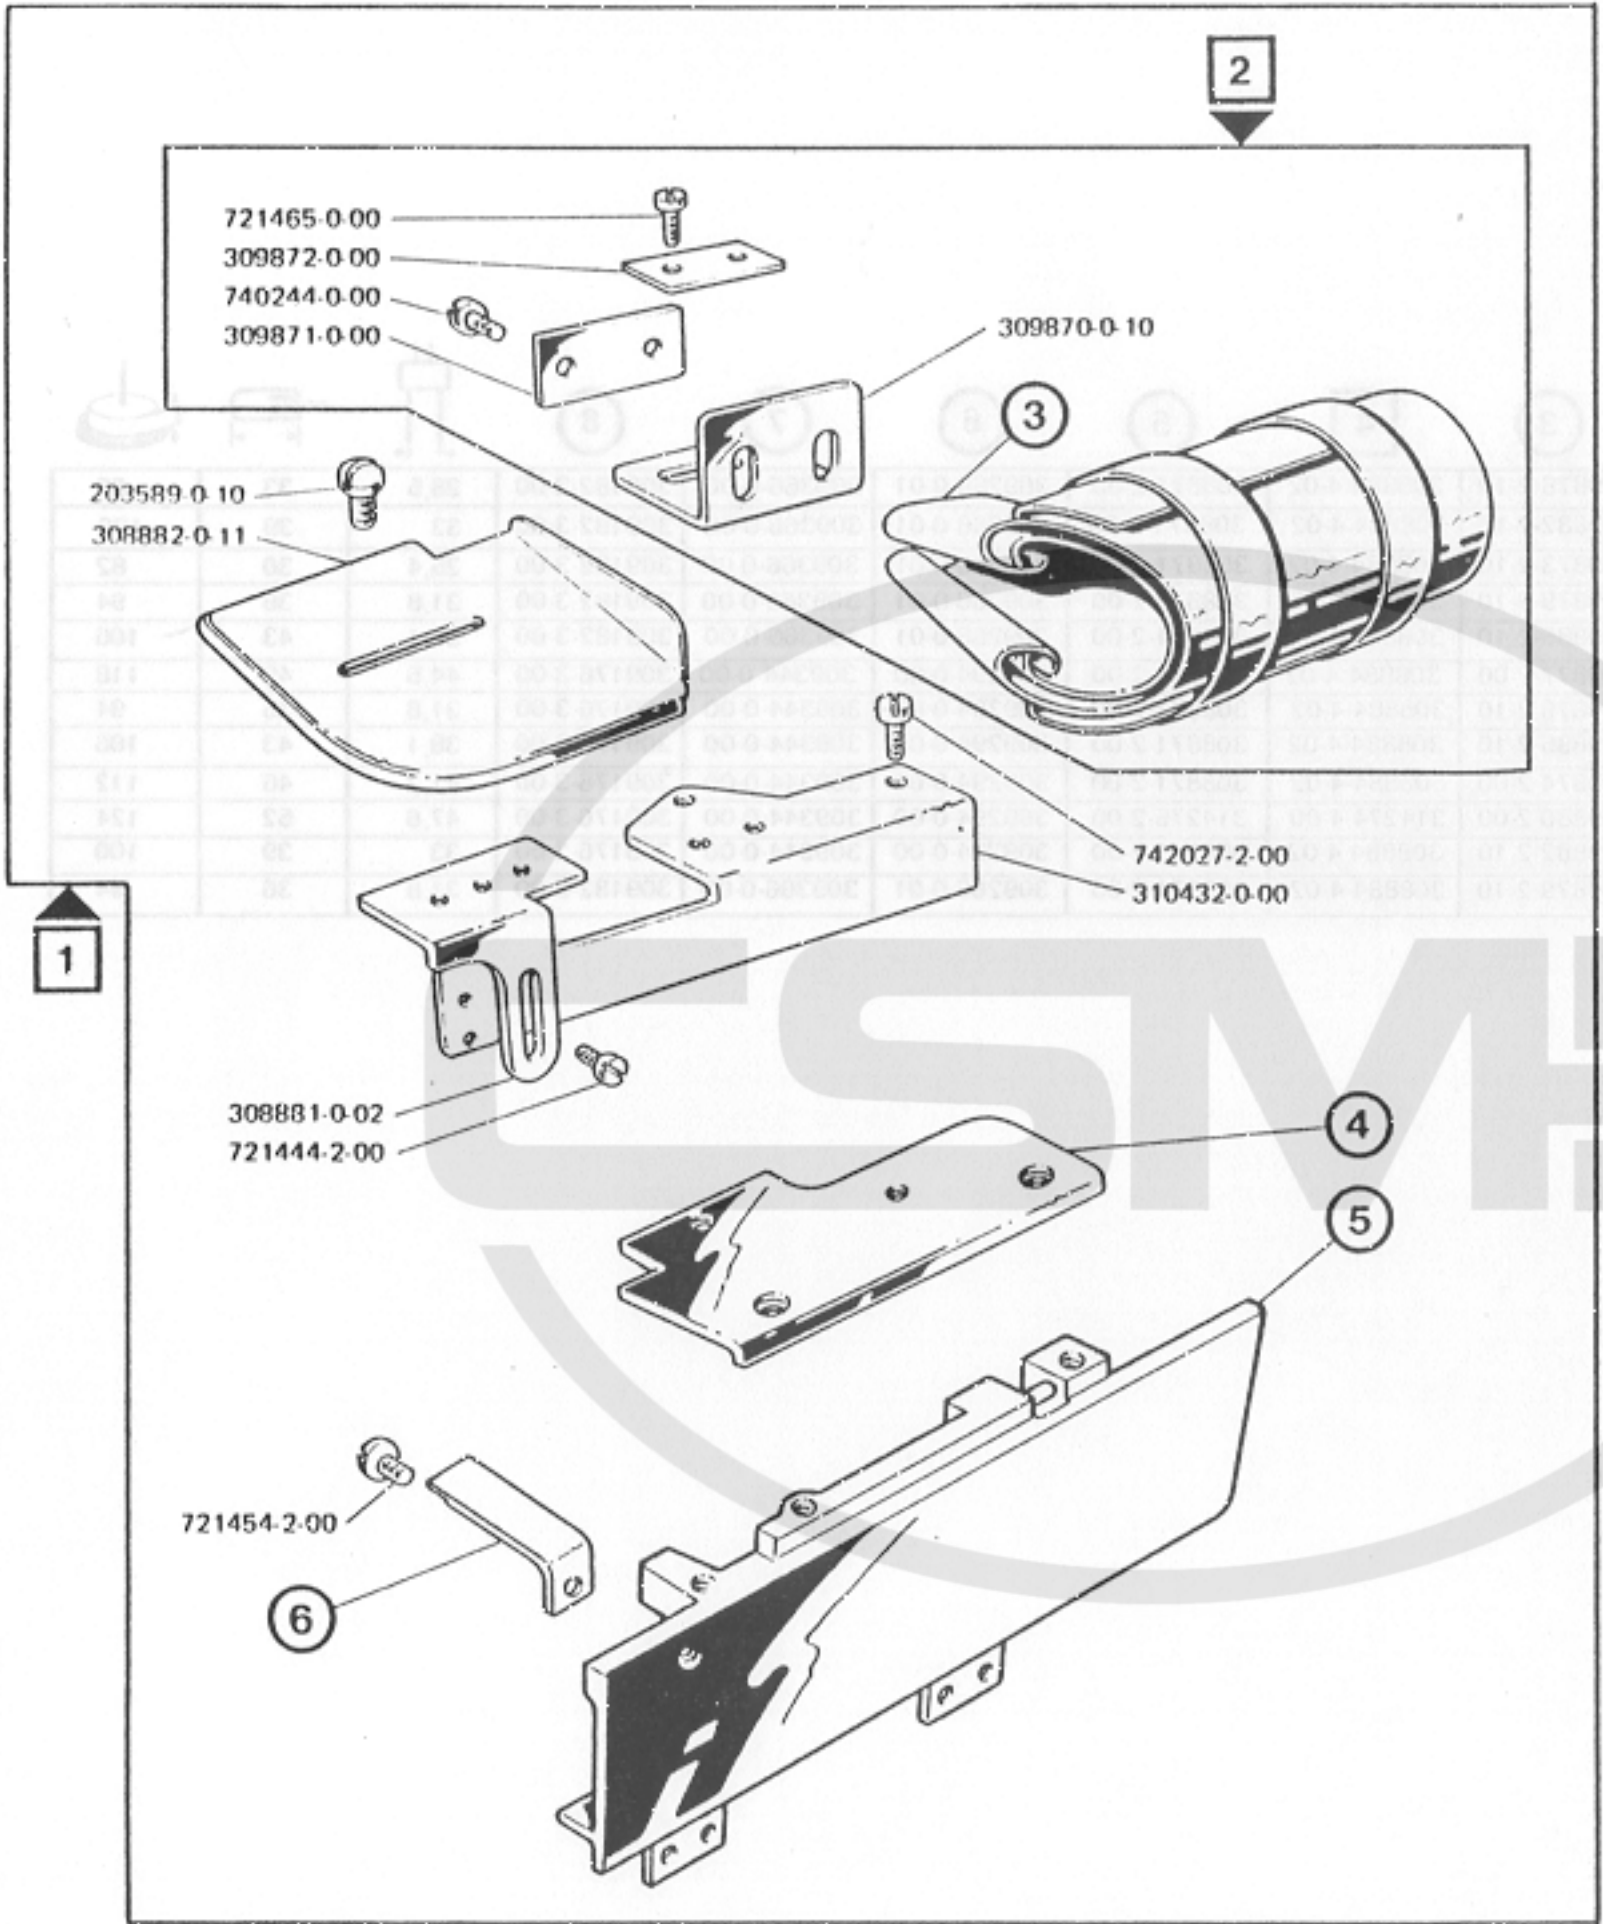

SE VAT

SOLO A RICHIESTA
ONLY ON REQUEST
SEULEMENT SUR DEMANDE

GUIDA LATERALE PER CINTURE
RIGHT ANGLE WAISTBAND FOLDER
GUIDE LATERAL POUR CEINTURES