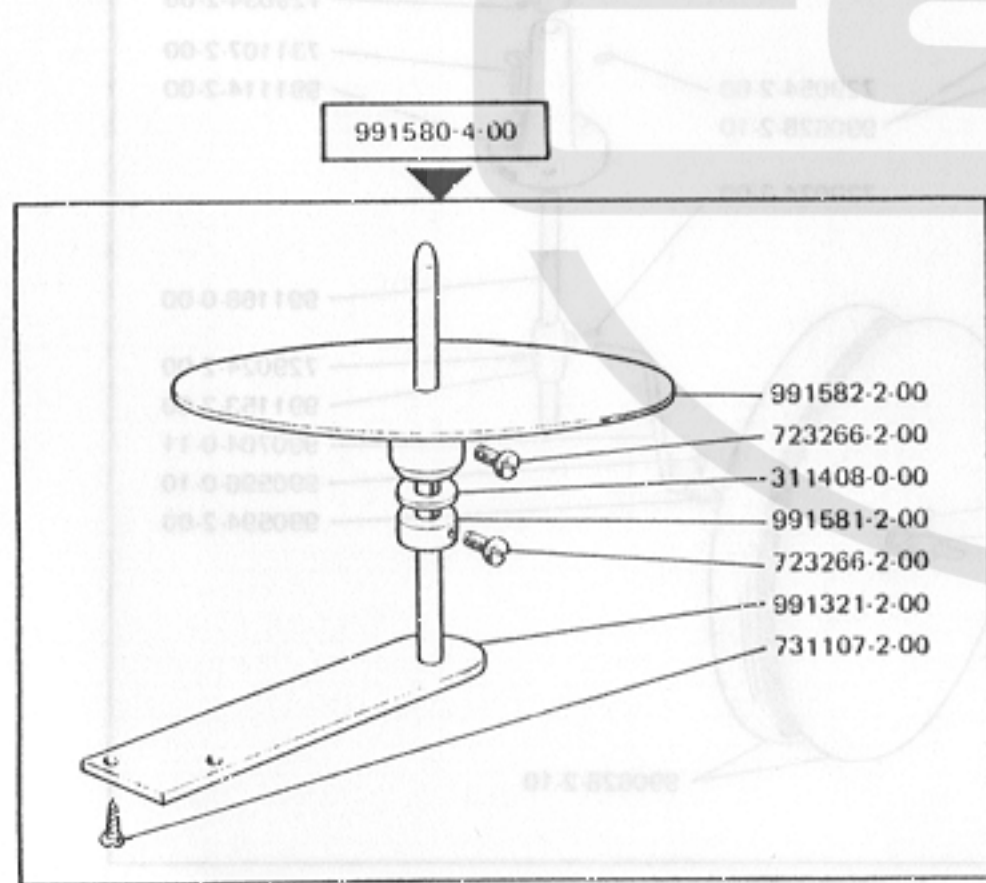

SOLO A RICHIESTA
ONLY ON REQUEST
SEULEMENT SUR DEMANDE

- 264-42-2LM-13
- 264-42-2LM-15
- 264-42-4LM-16
- 264-42-4LM-17
- 264-42-4LM-18
- 264-42-4LM-24

PER GUIDE LATERALI
FOR RIGHT ANGLE FOLDER
POUR GUIDE LATÉRAL

264-42-2LM-13
264-42-2LM-15
264-42-4LM-16
264-42-4LM-17
264-42-4LM-18
264-42-4LM-24

SOLO A RICHIESTA
ONLY ON REQUEST
SEULEMENT SUR DEMANDE