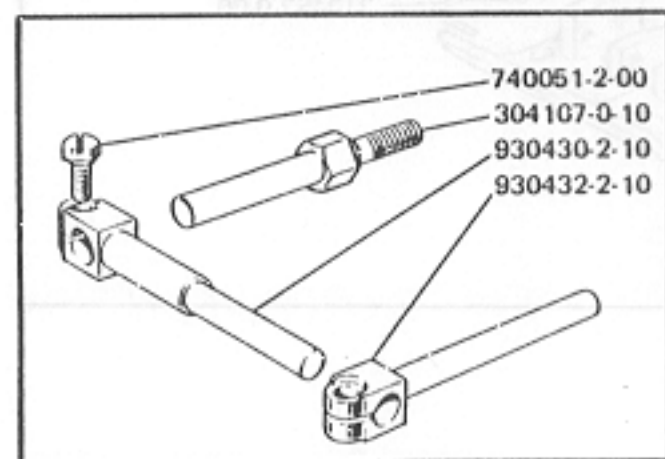

264-38-2LM-02
264-38-2LM-03