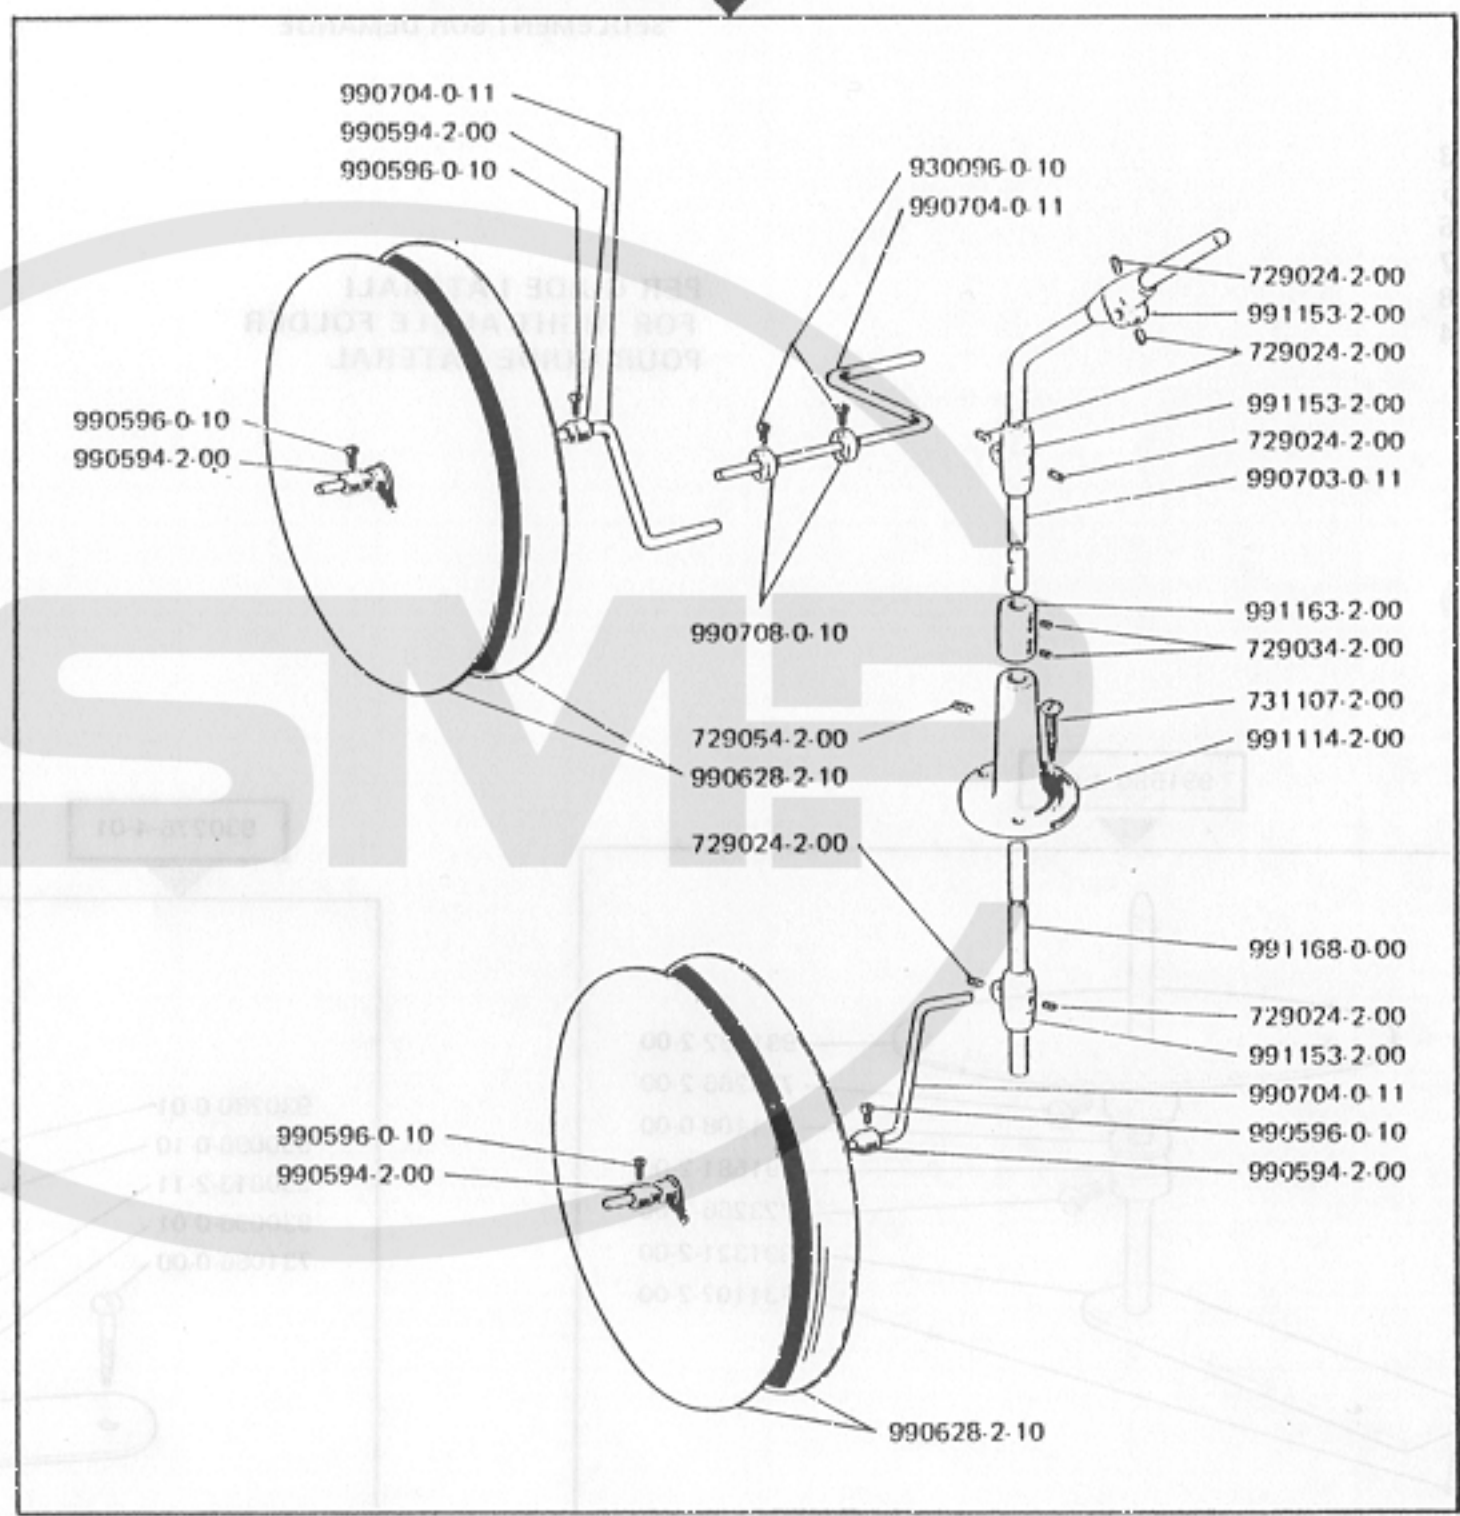

PER GUIDE FRONTALI
FOR FRONT FOLDER
POUR GUIDE FRONTAL

- 264.42.2LM-13
- 264.42.2LM-15
- 264.42.4LM-16
- 264.42.4LM-17
- 264.42.4LM-18
- 264.42.4LM-24

991236-4-00

SOLO A RICHIESTA
ONLY ON REQUEST
SEULEMENT SUR DEMANDE