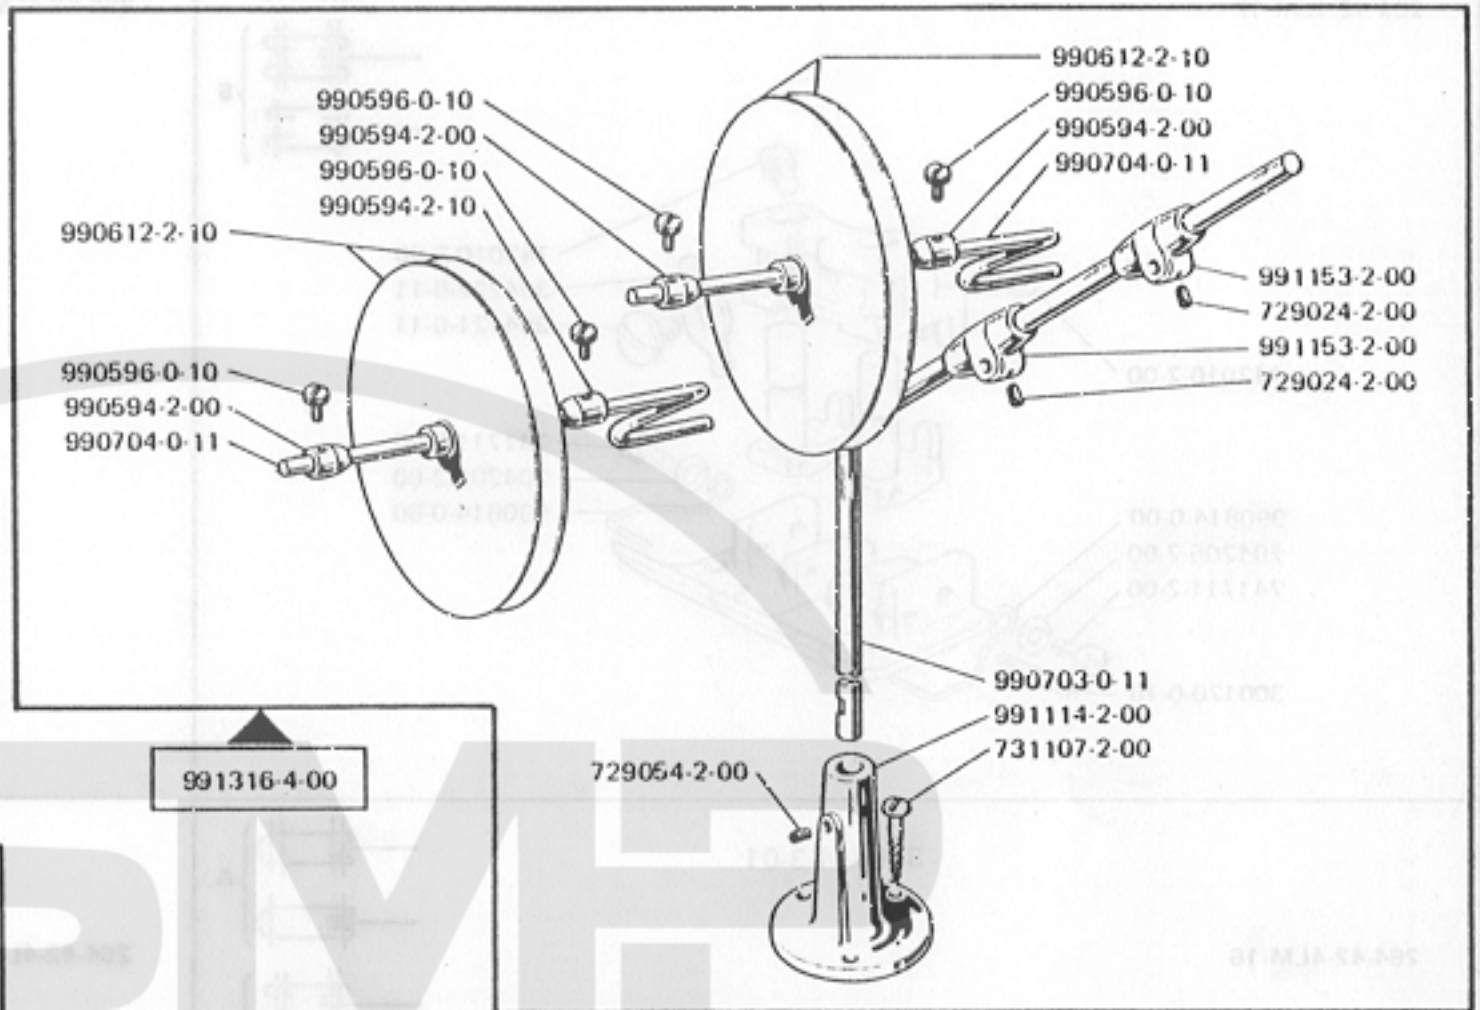

264-38-2LM-02
264-38-2LM-03