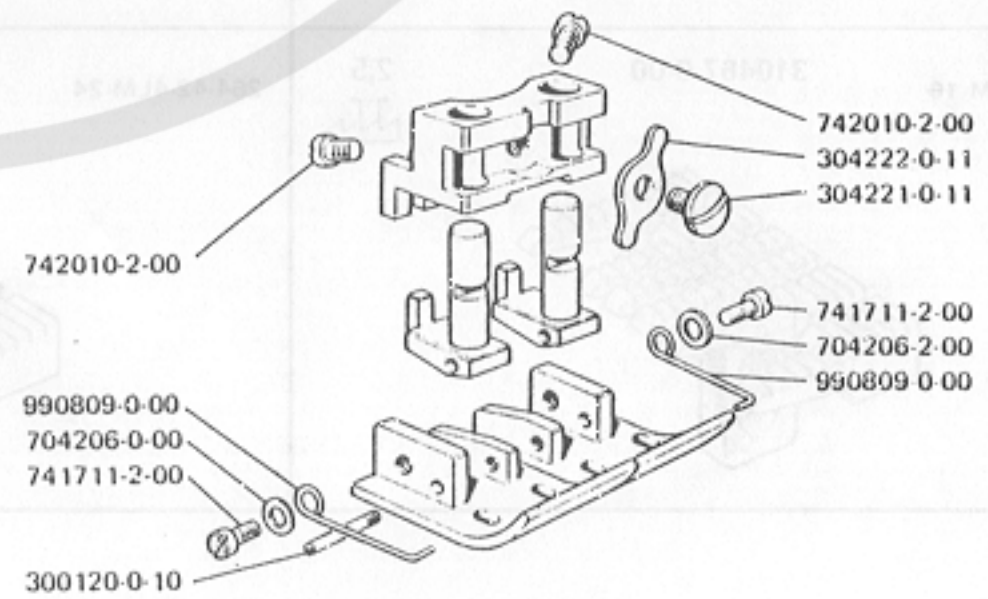

264-42-2LM-13

306674-3-01