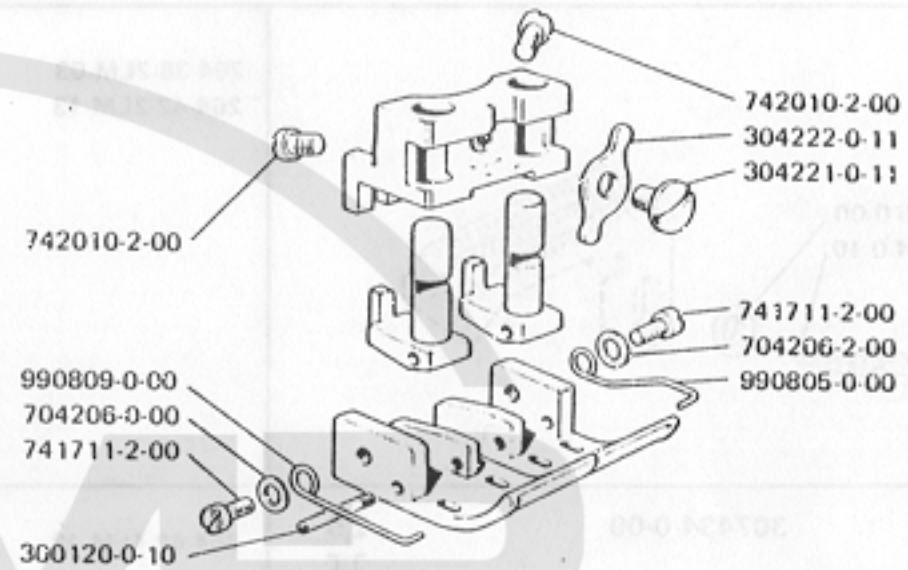

264-38-2LM-03

306331-3-00