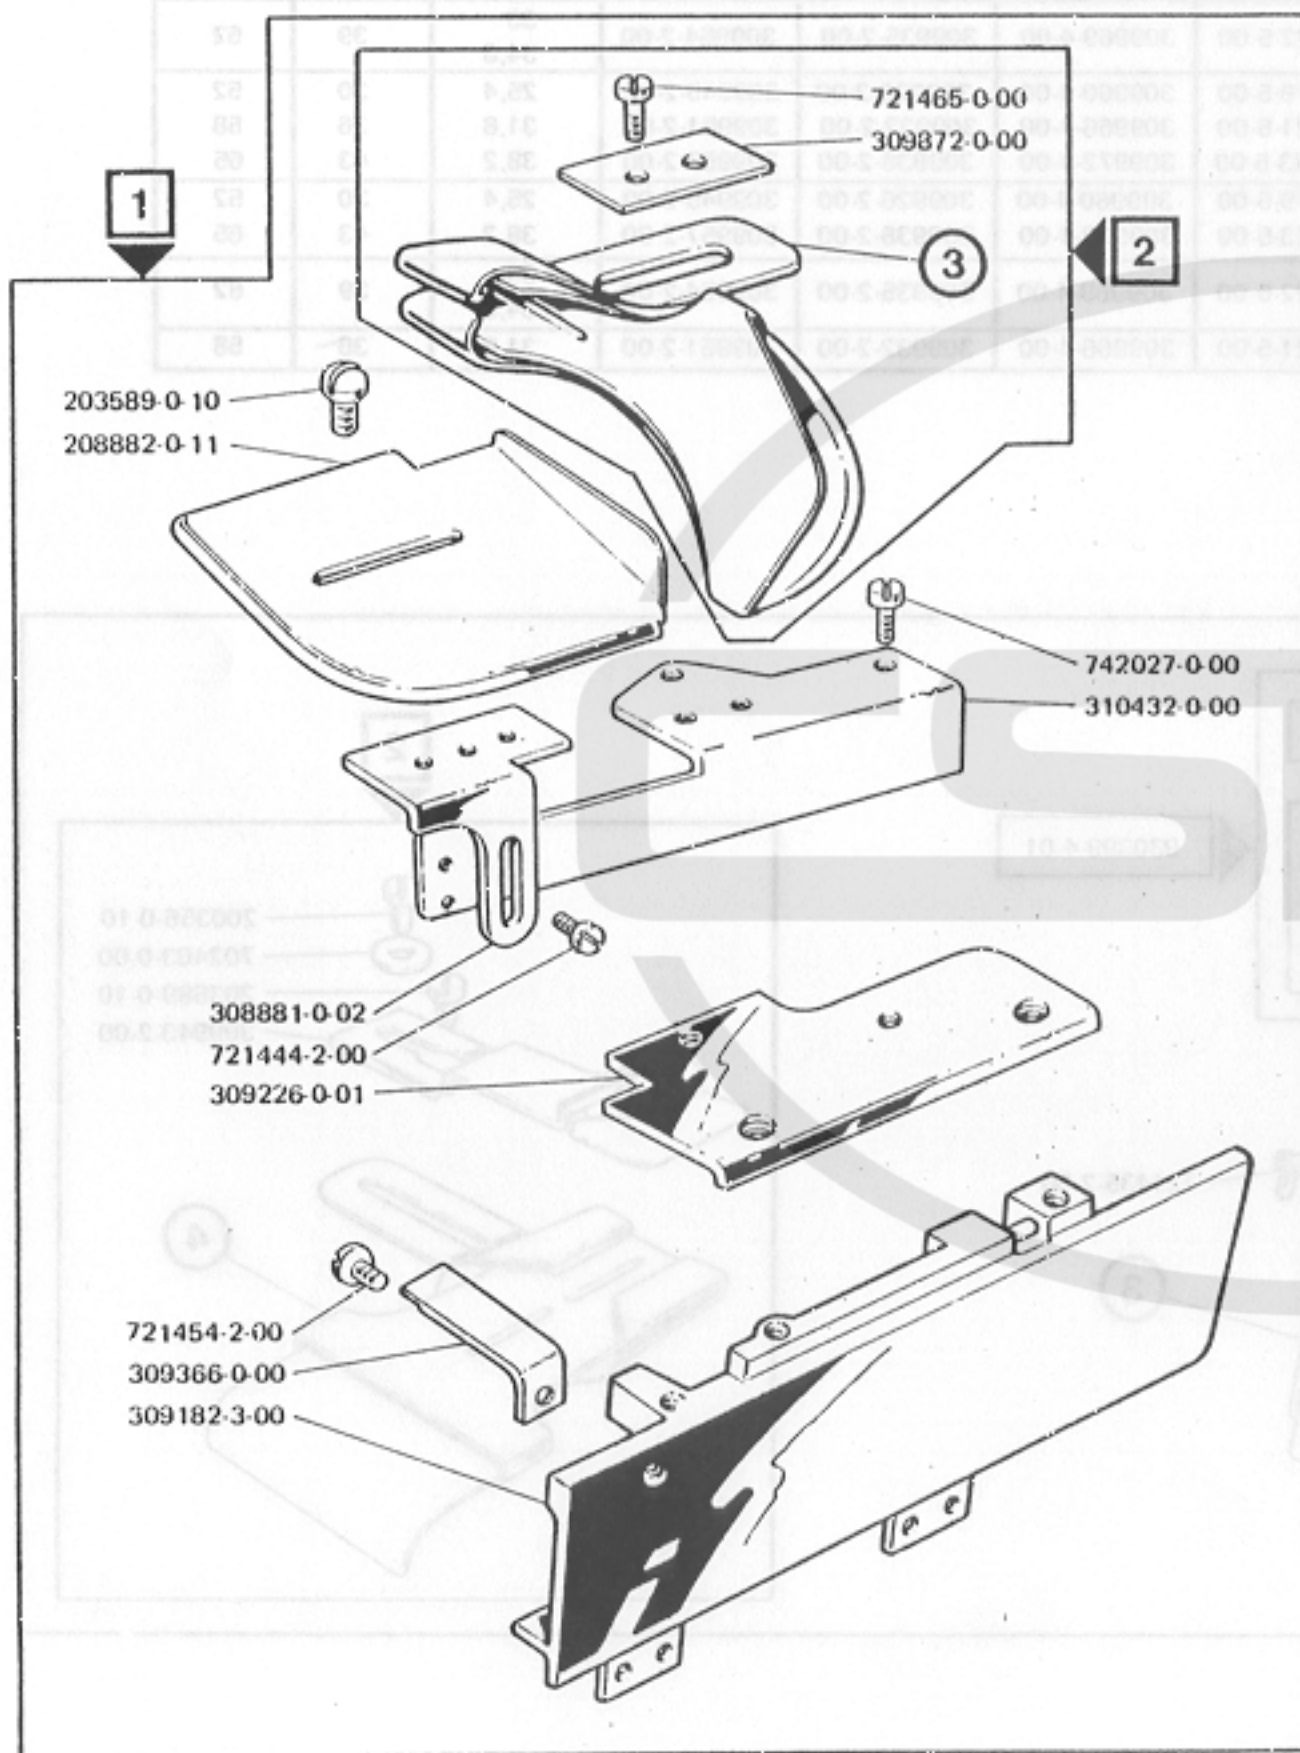

GUIDE PER CINTURE IN DUE PEZZI  
 TWO PIECE WAISTBAND FOLDERS  
 GUIDES POUR CEINTURES EN DEUX PIECES

1

310462-4.00

	1	2	3			
264-42-2LM-13	310311-5-00	309986-4-00	309977-2-00	28,5	33	88
264-42-2LM-15	310313-5-00	309988-4-00	309979-2-00	33	39	100
264-42-4LM-16	310310-5-00	309985-4-00	309976-2-00	25,4	30	82
	310312-5-00	309987-4-00	309978-2-00	31,8	36	94
	310314-5-00	309989-4-00	309980-2-00	38,2	43	106
264-42-4LM-17	310312-5-00	309987-4-00	309978-2-00	31,8	36	94
	310314-5-00	309989-4-00	309980-2-00	38,2	43	106
264-42-4LM-18	310314-5-00	309989-4-00	309980-2-00	38,2	43	106
264-42-4LM-24	310312-5-00	309987-4-00	309978-2-00	31,8	36	94