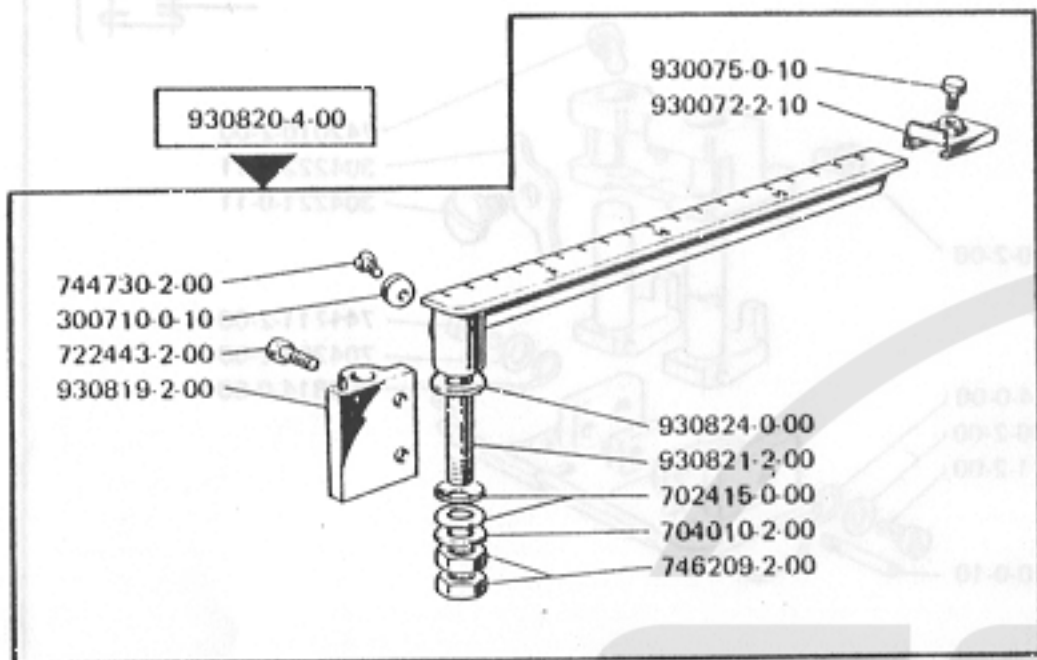

264-38-2LM-02
264-38-2LM-03