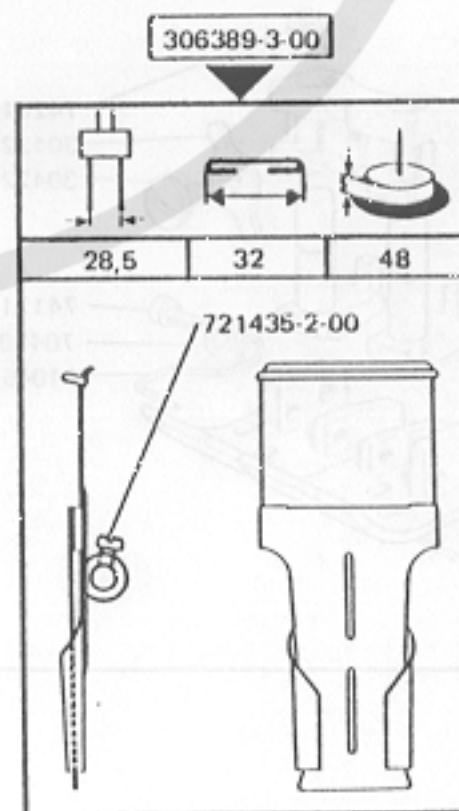

264-38-2LM-02
264-38-2LM-03